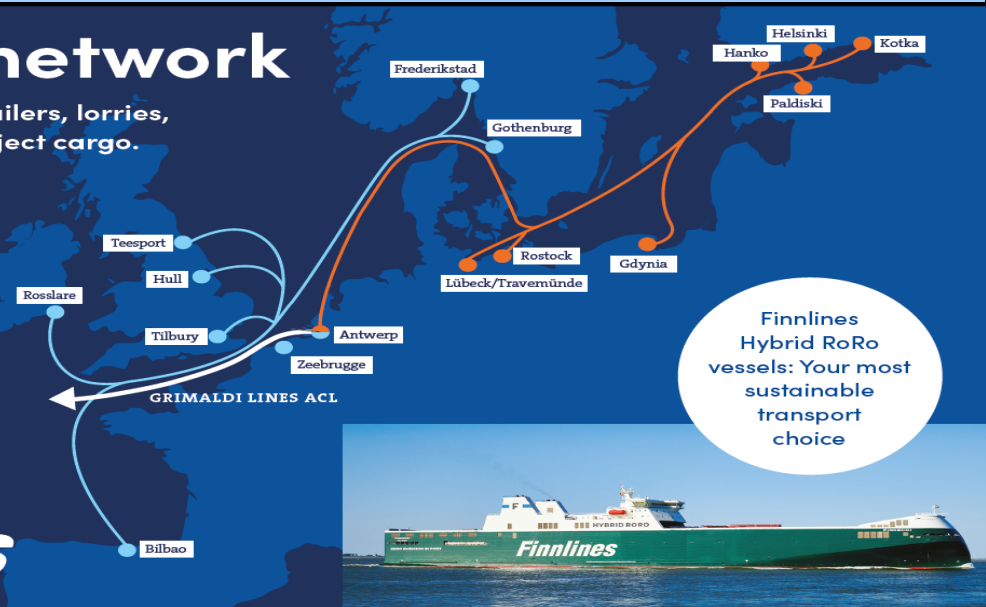

# Short sea network

Weekly fast connections for trailers, lorries, containers, breakbulk and project cargo.

- Zeebrugge – Bilbao – Zeebrugge
- Gothenburg – Bilbao – Gothenburg
- Fredrikstad – Bilbao – Fredrikstad
- Teesport – Bilbao – Teesport
- Tilbury – Bilbao – Tilbury
- Helsinki – Hull – Helsinki
- Zeebrugge – Rosslare
- Rosslare – Bilbao – Rosslare