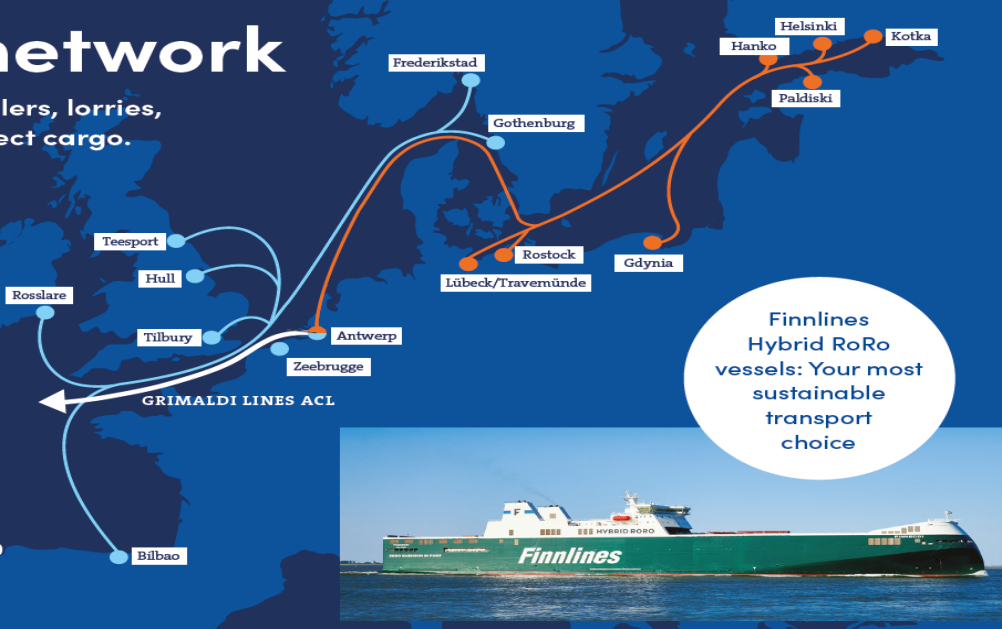

# Short sea network

Weekly fast connections for trailers, lorries, containers, breakbulk and project cargo.

- Zeebrugge – Bilbao – Zeebrugge
- Gothenburg – Bilbao – Gothenburg
- Fredrikstad – Bilbao – Fredrikstad
- Teesport – Bilbao – Teesport
- Tilbury – Bilbao – Tilbury
- Helsinki – Hull – Helsinki
- Zeebrugge – Rosslare
- Rosslare – Bilbao – Rosslare